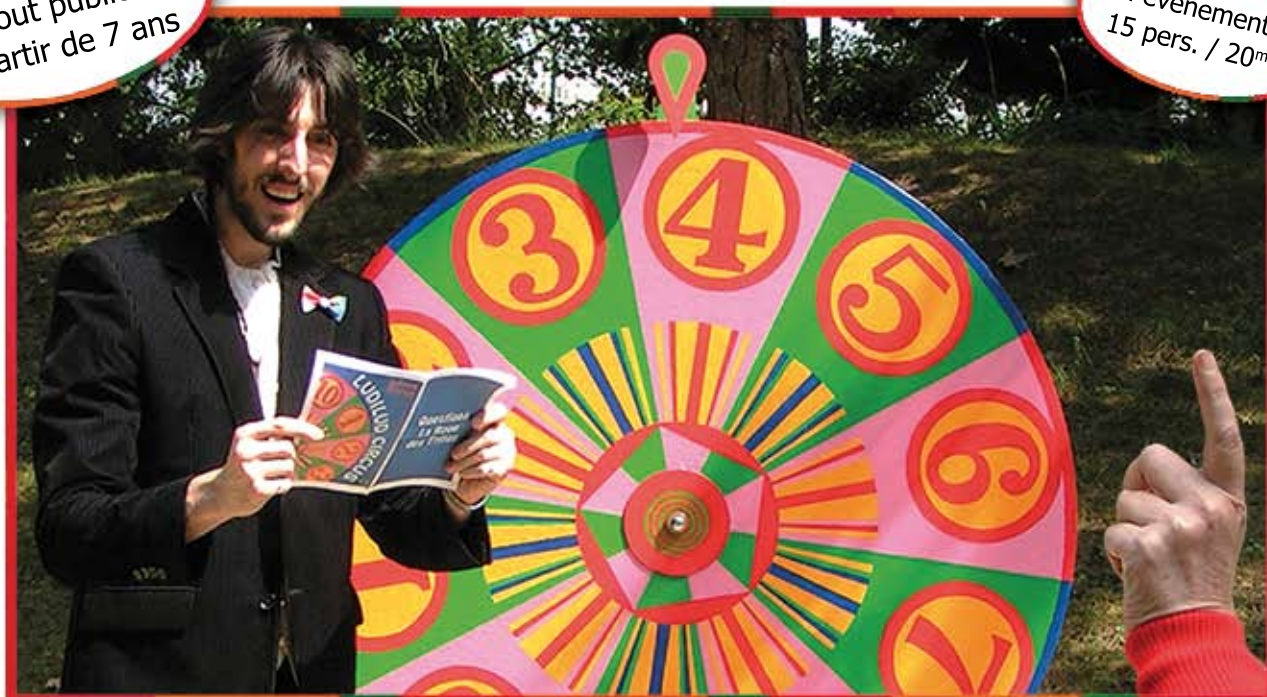

LUDILUD CIRCUS

sur la piste des Tritus

Exposition théâtralisée interactive sur le réduction, le tri et le recyclage des déchets

Dans un univers forain de jeux et de marionnettes créées à partir d'objets issus de la récupération, le public suit un parcours interactif de sensibilisation aux pratiques et aux gestes citoyens pour la réduction, le tri et le recyclage des déchets.

Les "**Equilibristes**" représentés par les marionnettes sur table dans leur piste de cirque.

Les "**Phénomènes**" représentés par les marionnettes à fil dans leur cage.

La Voyance

La cartomancienne nous prédit notre avenir en nous tirant les cartes du « **Tarot des Tritus** ». Sa boule de cristal hypnotique guidera nos actes dans le bon sens du tri.

Tarif sur devis

Ludilud

ECO
EMBALLAGES

LUDILUD CIRCUS

sur la piste des Tritus

Fiche technique :
60 m² de surface
2 prises électriques de
220V - 50Hz
1 table de 2 m
6 chaises ou tabourets

LUDILUD CIRCUS

La Roue des Tritus

**Ça tourne et ça questionne à tout va !
La réduction et le recyclage des déchets
n'auront plus de secrets pour vous...**

À la journée
Tout public
À partir de 7 ans

En événementiel
15 pers. / 20min

Un jeu d'équipe, où le bonimenteur invite le public à faire tourner « **La Roue des Tritus** ». Au hasard des numéros sortis, il questionne les joueurs sur la réduction et le recyclage des déchets. Après une avalanche de points et de bons conseils sur nos détritrus, chaque participant repart avec son guide des gestes préconisés par l'ADEME pour la réduction des déchets.